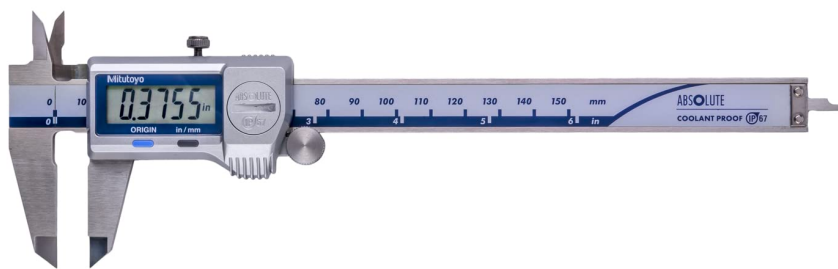

PROM TNGX16

-50%

CON **50 INSERTI**

CALIBRO 0-150 DIGITALE IP67 IN **OMAGGIO**

-50%

CON **70 INSERTI**

CALIBRO 0-200 DIGITALE IP67 IN **OMAGGIO**

-50%