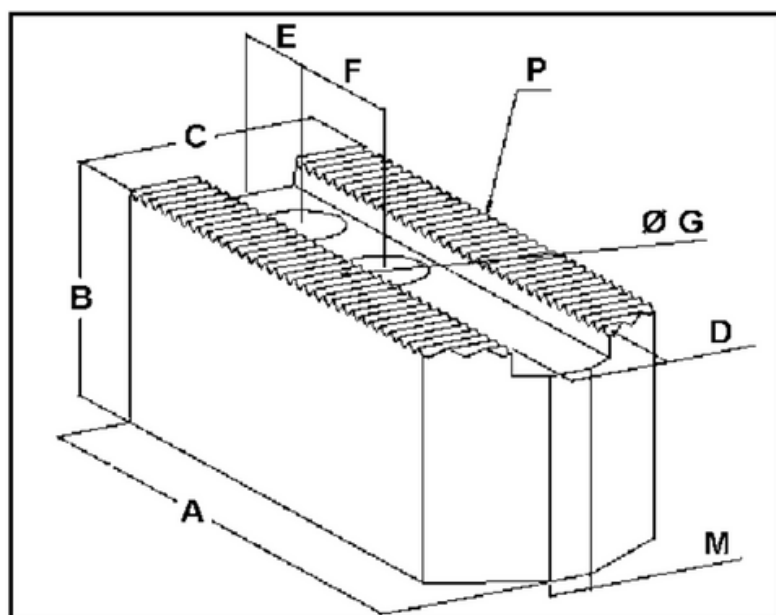

MORSETTI TENERI STANDARD IN ACCIAIO

VALIDA FINO AD ESAURIMENTO SCORTE

COMPATIBILITA':

	MANDRINO COMPATIBILE:
HKM 25.01	CMT AUTOMATICO
10.22.05/A	SMW-AUTOBLOK
10.22.07/A	SMW-AUTOBLOK
HKM 30.10	AUTOBLOK-HOWA - KITAGAWA-MATSUMOTO
	SCHUNK AUTOSTRONG-SAMCHULLY-SEOAM

MISURE:

CODICE	Ø MAND / chuck	TIPO	A	B	C	D	E	F	G	M	KG
HKM 25.01	250	1.5x60°	110	40	40	16	30	30	13	12	1,11
10.22.05/A	200-220	1/16"x90°	95	40	40	17	20	23	13	12	0,96
10.22.07/A	250	1/16"x90°	115	45	45	21	20	30	17	18	1,4
HKM 30.10	304	1.5x60°	130	50	50	21	22	30	17	20	2